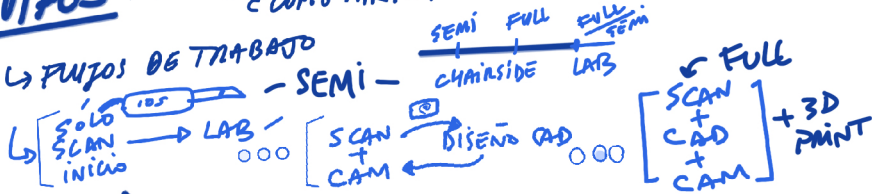

DR. G. JORQUERA

DIGITALIZAR SU CLINICA DENTAL

IOS	LAB
CAD	CAD
CAM	CAM

TRANSFORMACIÓN AL DIGITAL

EQUIPOS. ## ¿CÓMO PARTO?

ENTRADA

- Dg - Fotos
- Educación - MARKETING - simulación - modelar - legal
- Rx - ANÁLISIS ESTÉTICOS - COLOR
- Planificación - COMUNICACIÓN
- PUEDO TENER RESTAURACIONES EN MENOR TIEMPO! (PLANIFICACIONES)
- INTERDISCIPLINA
- COLOR - APPS + COLORIMETRO (OPTISHADE)
- SISTEMA DE PRESAS

!! ¡ PUEDES DECIDIR EN QUE PUNTO DEL FUJO QUIENES ENTRAR ! !!

Sumate 20
Microvideo
SUMANTE 23