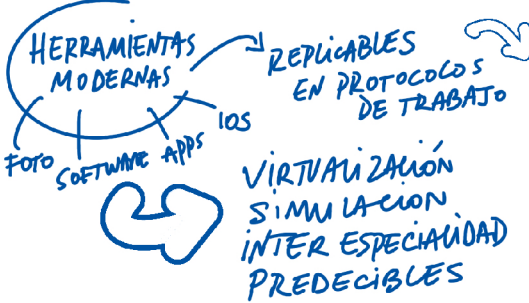

DR. G. JORQUERA

DIGITALIZAR SU CLINICA DENTAL

IOS	LAB
CAD	CAD
CAM	CAM

TRANSFORMACIÓN AL DIGITAL

EQUIPOS. ## ¿CÓMO PARTO?

ENTRADA

- Dg - Fotos
- Educación - MARKETING - simulación - modelar - legal
- Rx - ANÁLISIS ESTÉTICOS - COLOR
- Planificación - COMUNICACIÓN
- PUEDO TENER RESTAURACIONES EN MENOR TIEMPO! (PLANIFICACIONES)
- INTERDISCIPLINA
- COLOR - APPS + COLORIMETRO (OPTISHADE)
- SISTEMA DE PRESAS

!! ¡ PUEDES DECIDIR EN QUE PUNTO DEL FUJO QUIENES ENTRAR ! !!

Sumate 20
Microvideo
SUMANTE 23